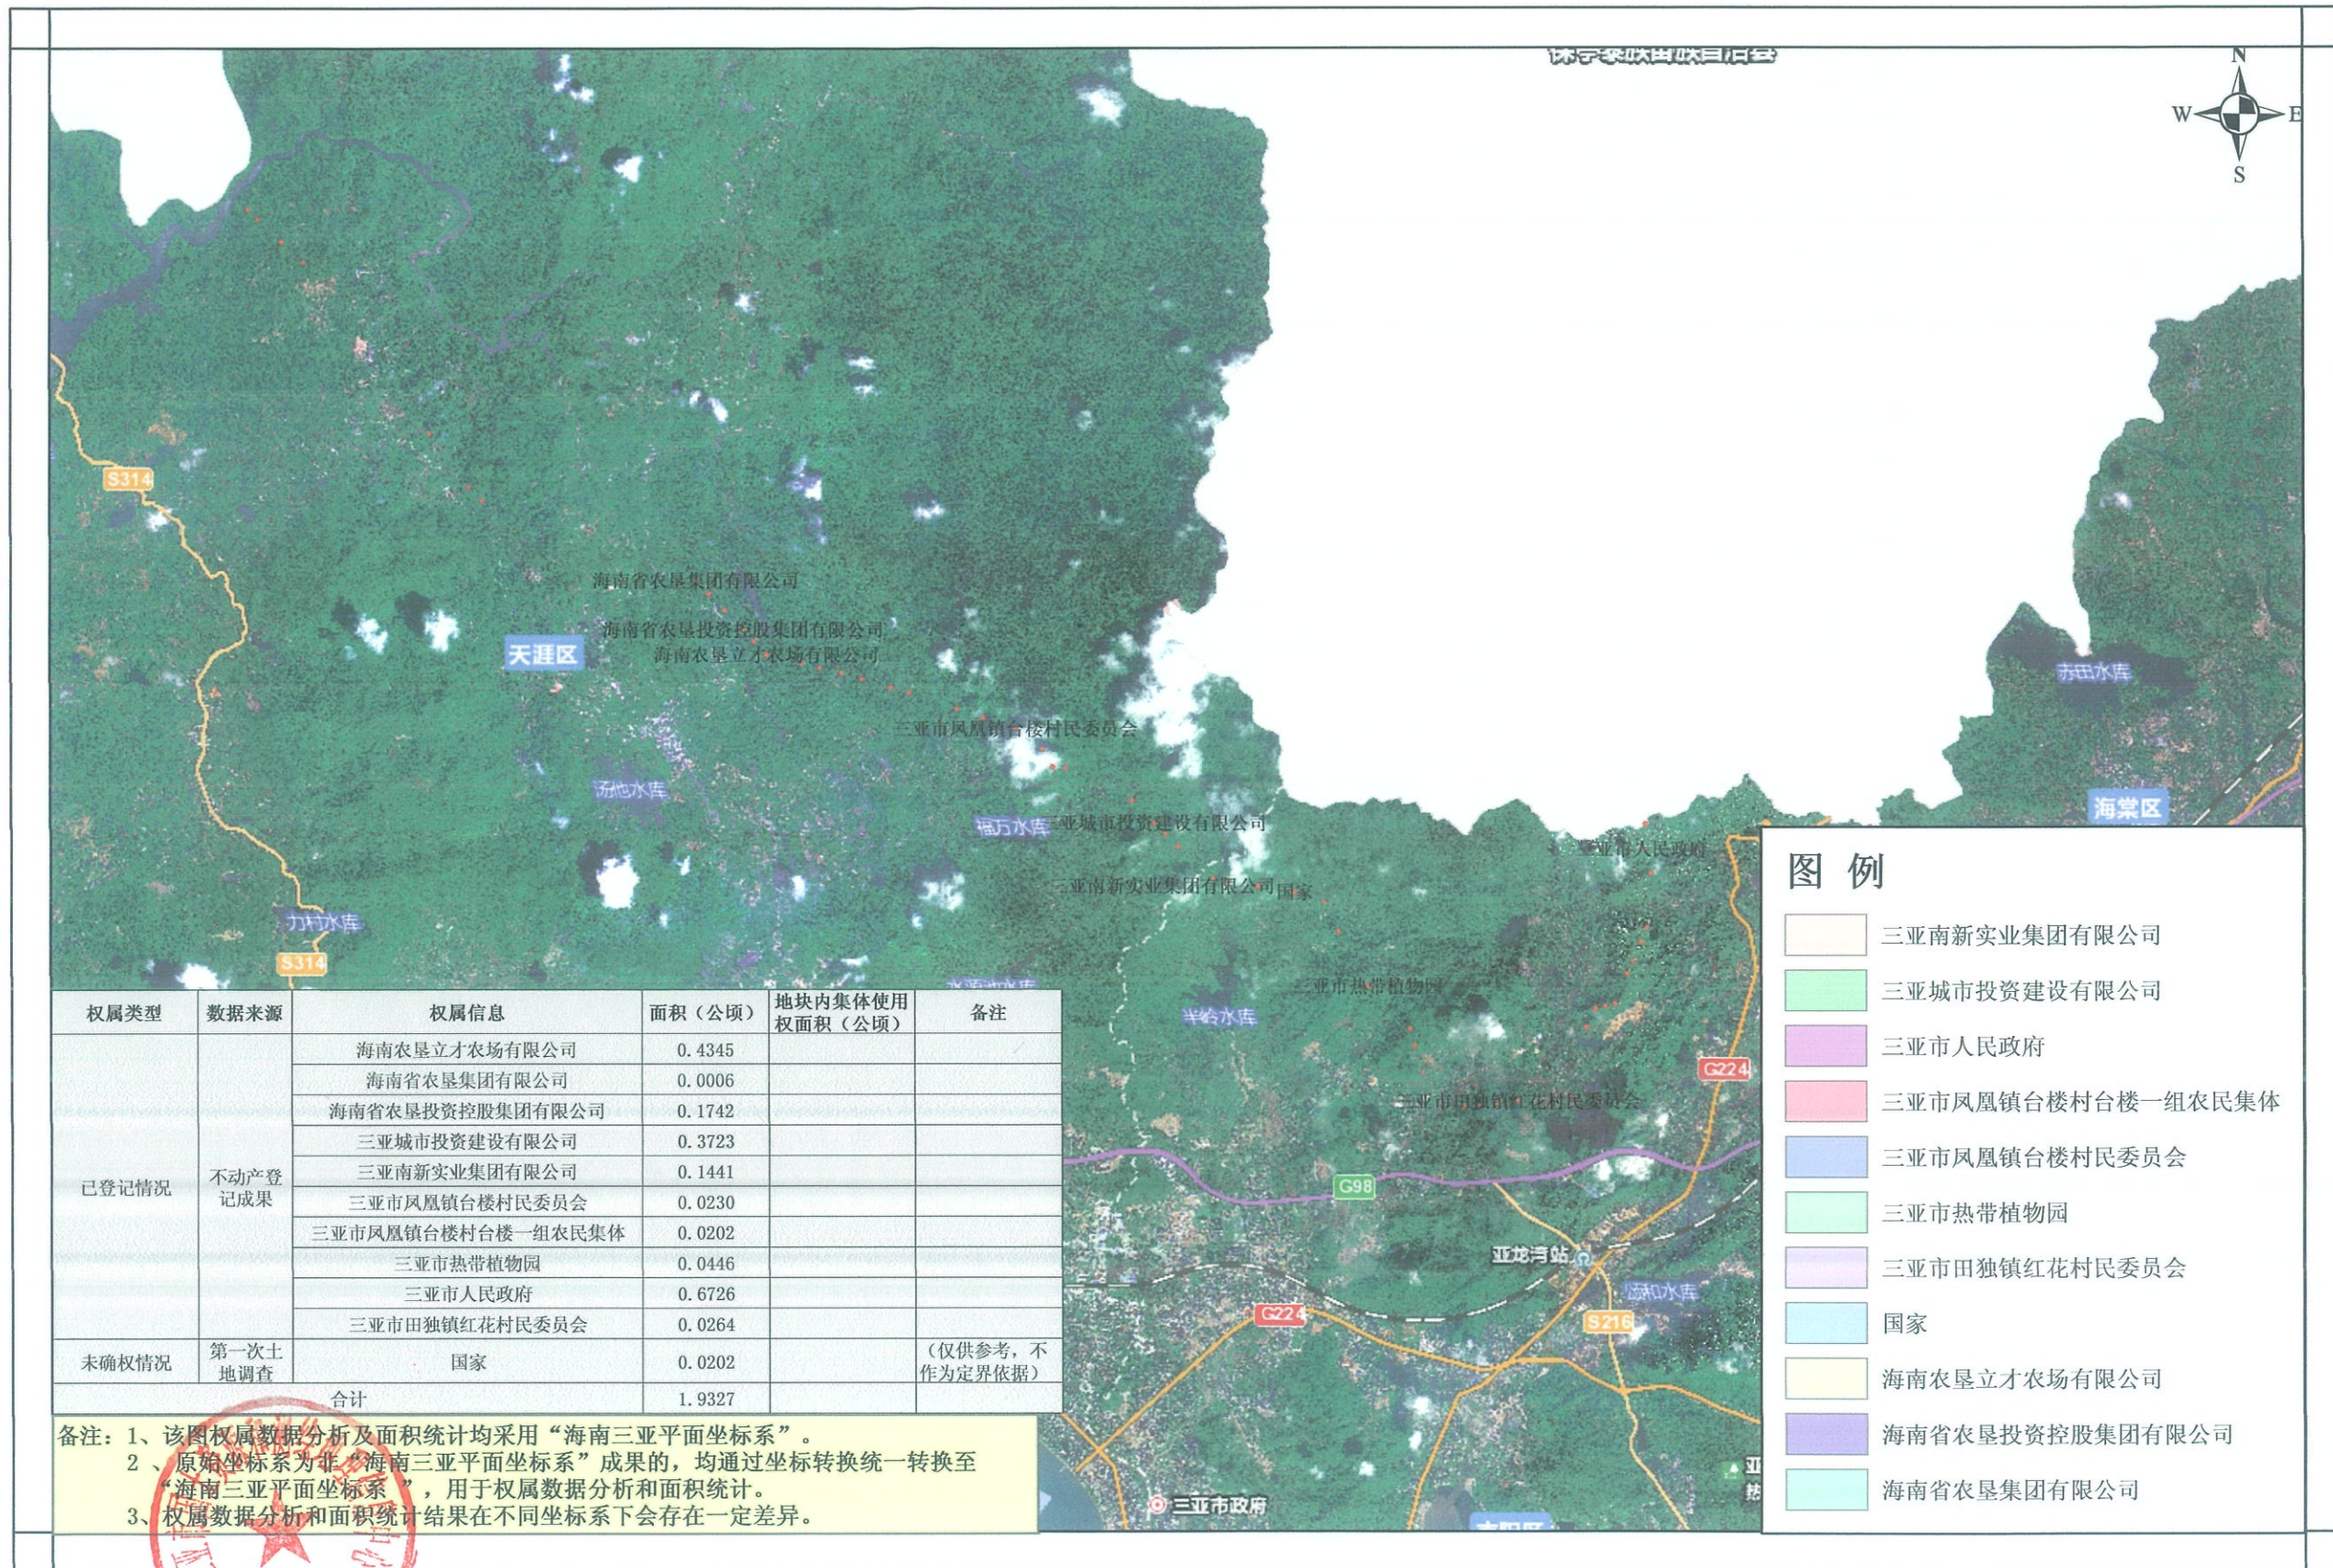

权属信息示意图

坐标系: 海南三亚平面坐标系
 制图单位: 三亚市国土资源和测绘地理信息中心
 制图日期: 2024年5月16日

1:150000

制图员: 胡凤旭
 审图员: 符平伟