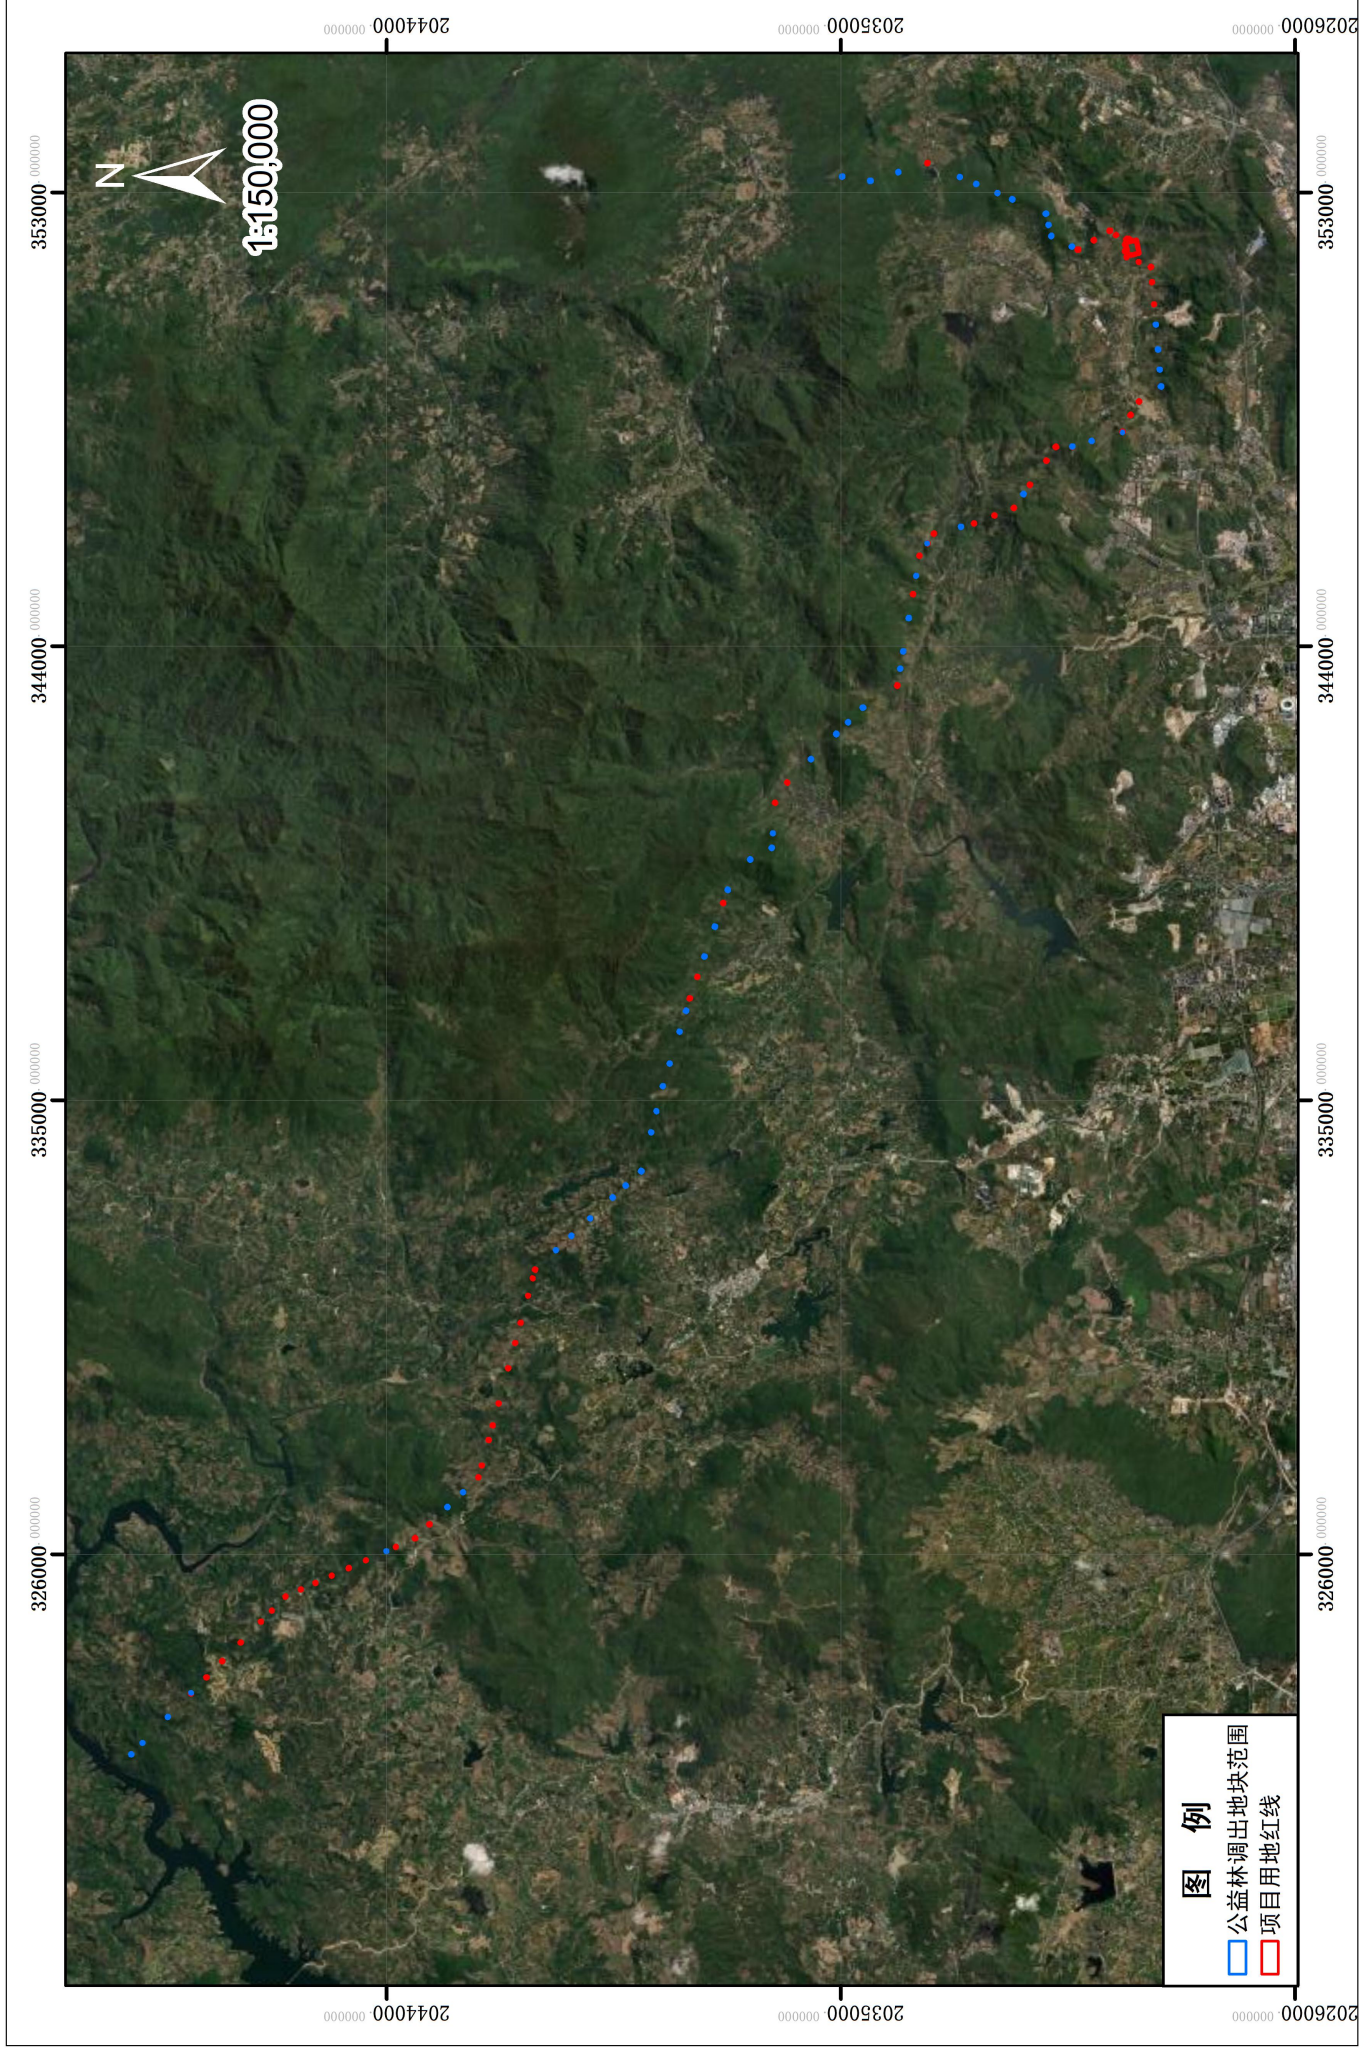

海南500千伏三亚输电工程（三亚段）公益林调出地块遥感影像图

制图单位：海南省林业科学研究院（海南省红树林研究院）

坐标系：国家大地2000

制图人：张方兰

制图日期：2024年5月