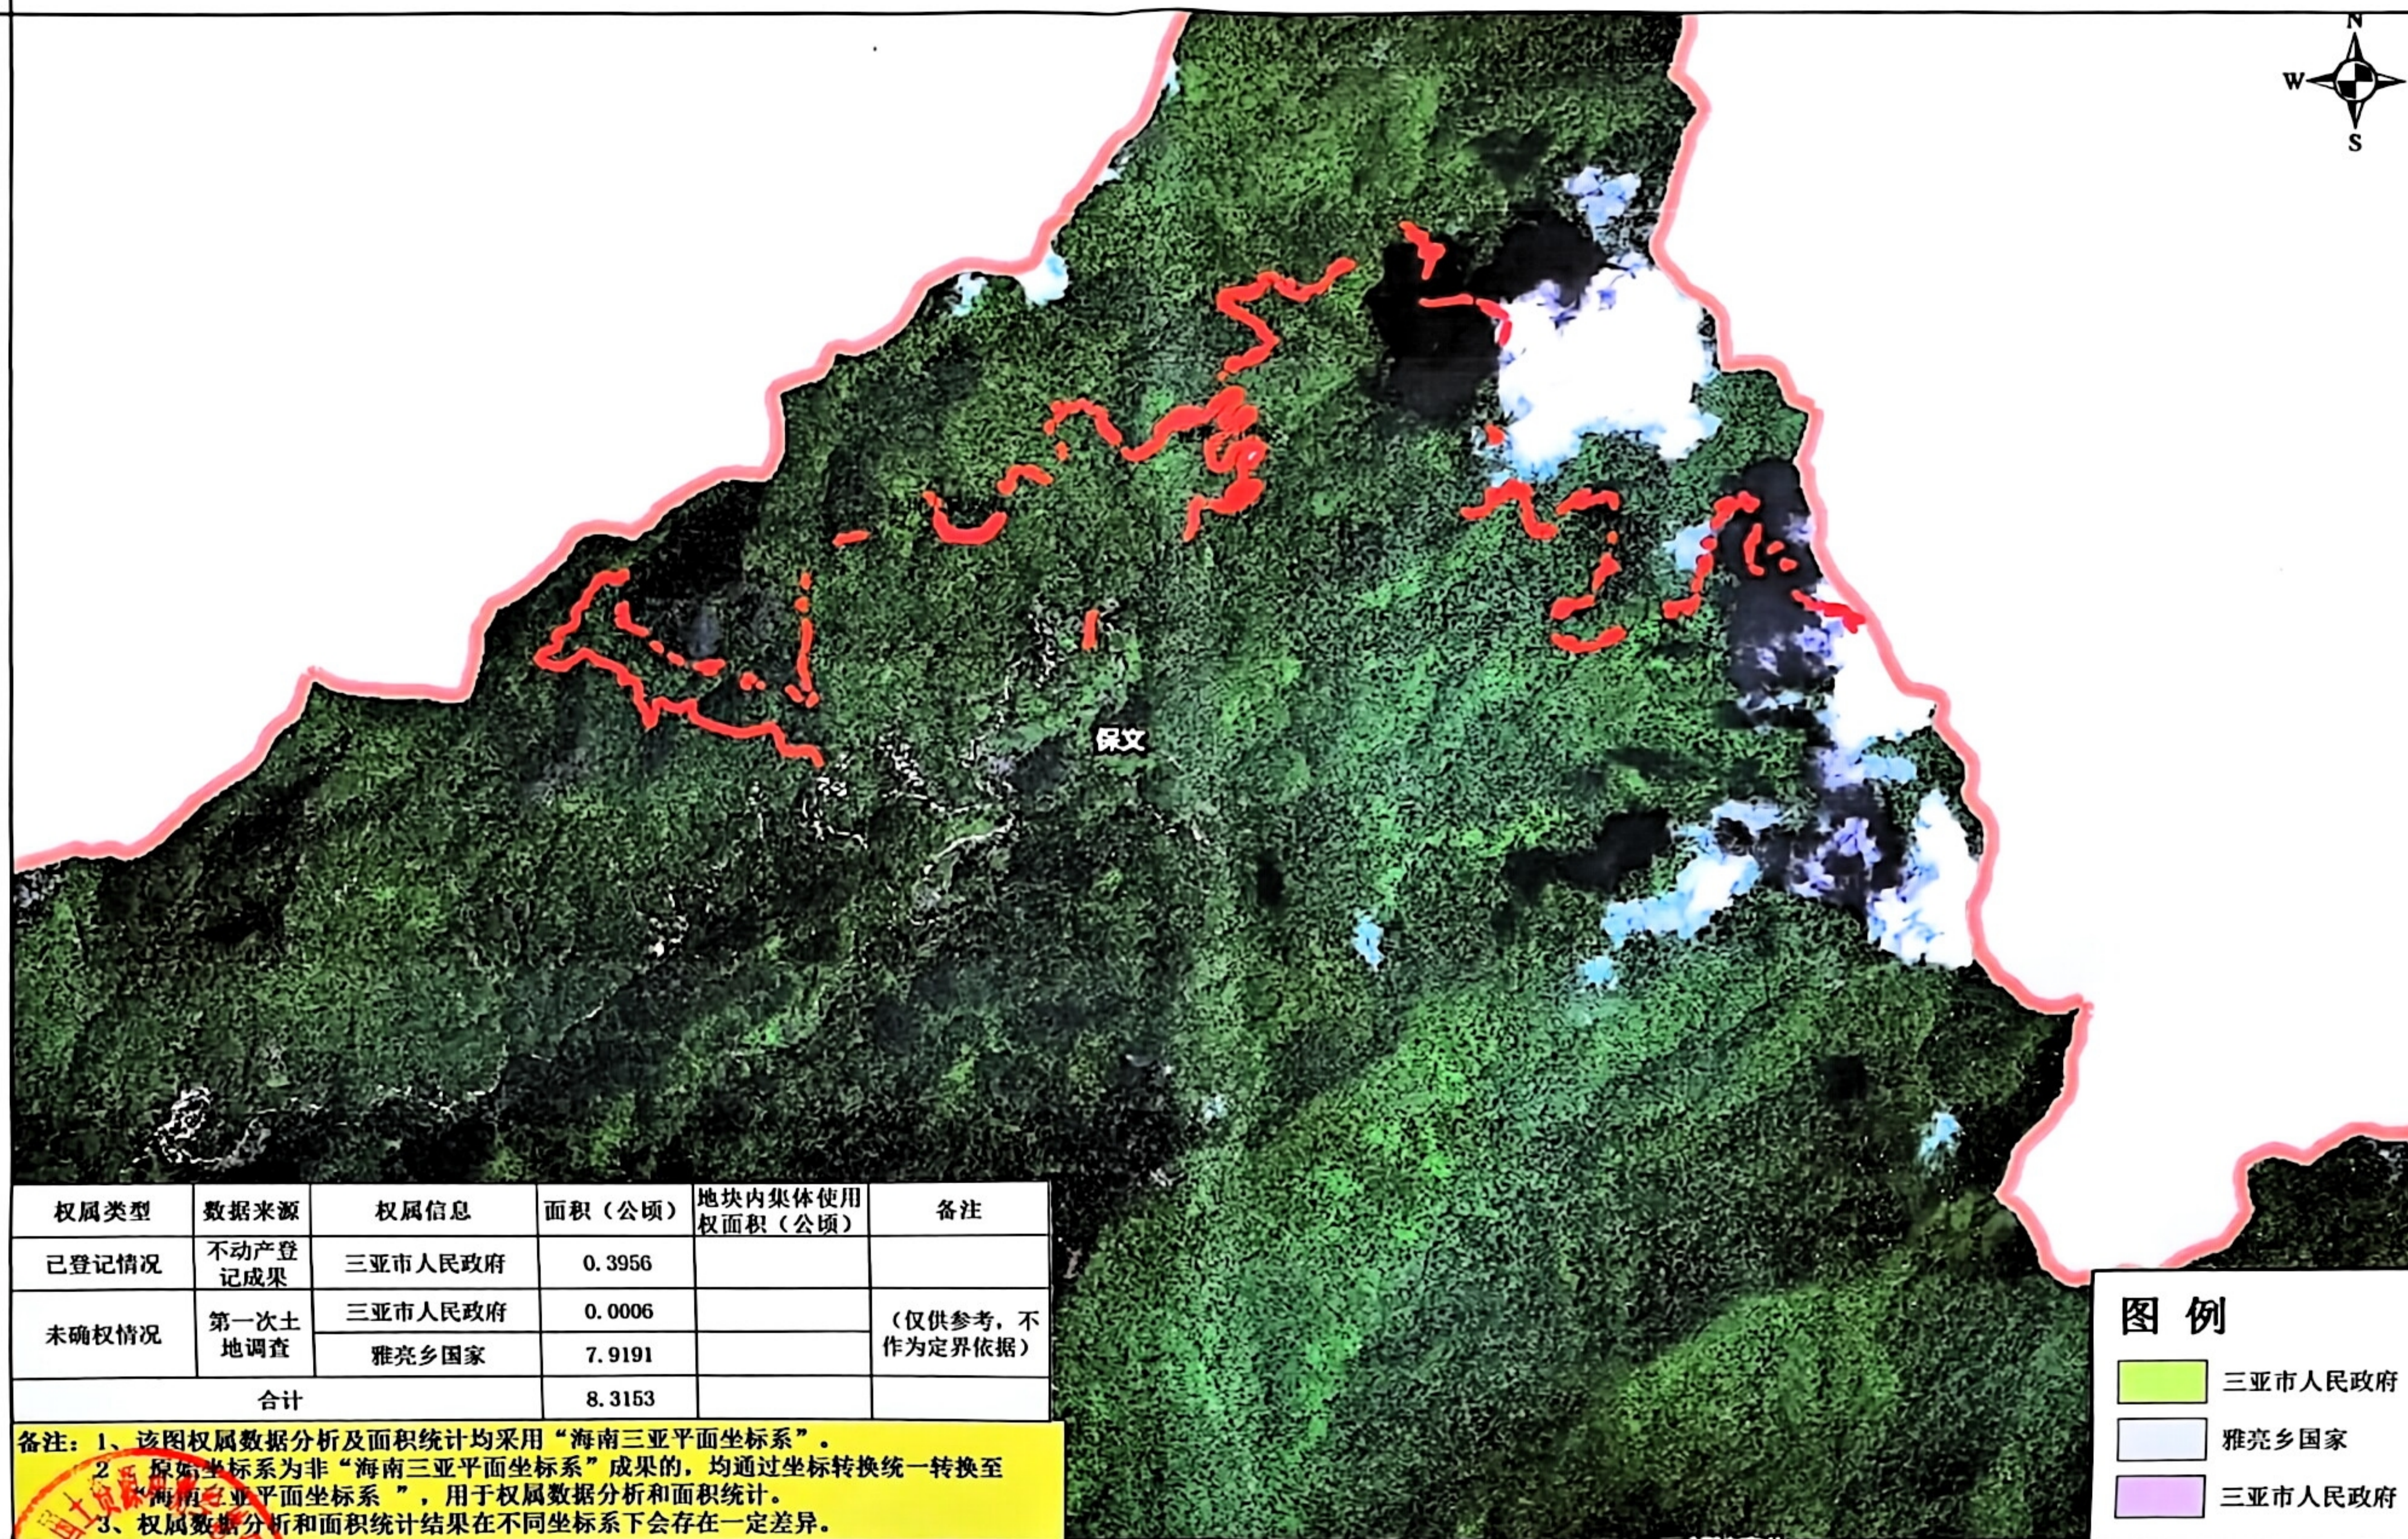

权属信息示意图

| 权属类型 | 数据来源 | 权属信息 | 面积 (公顷) | 地块内集体使用权面积 (公顷) | 备注 |
|-------|---------|---------|---------|-----------------|-----------------|
| 已登记情况 | 不动产登记成果 | 三亚市人民政府 | 0.3956 | | |
| 未确权情况 | 第一次土地调查 | 三亚市人民政府 | 0.0006 | | (仅供参考, 不作为定界依据) |
| | | 雅亮乡国家 | 7.9191 | | |
| 合计 | | | 8.3153 | | |

备注: 1、该图权属数据分析及面积统计均采用“海南三亚平面坐标系”。
 2、原始坐标系为非“海南三亚平面坐标系”成果的, 均通过坐标转换统一转换至“海南三亚平面坐标系”, 用于权属数据分析和面积统计。
 3、权属数据分析和面积统计结果在不同坐标系下会存在一定差异。

图例

- 三亚市人民政府
- 雅亮乡国家
- 三亚市人民政府

坐标系: 海南三亚平面坐标系
 制图单位: 三亚市国土资源和测绘地理信息中心
 制图日期: 2024年3月28日

1:30000

制图员: 胡凤旭
 审图员: 符平伟